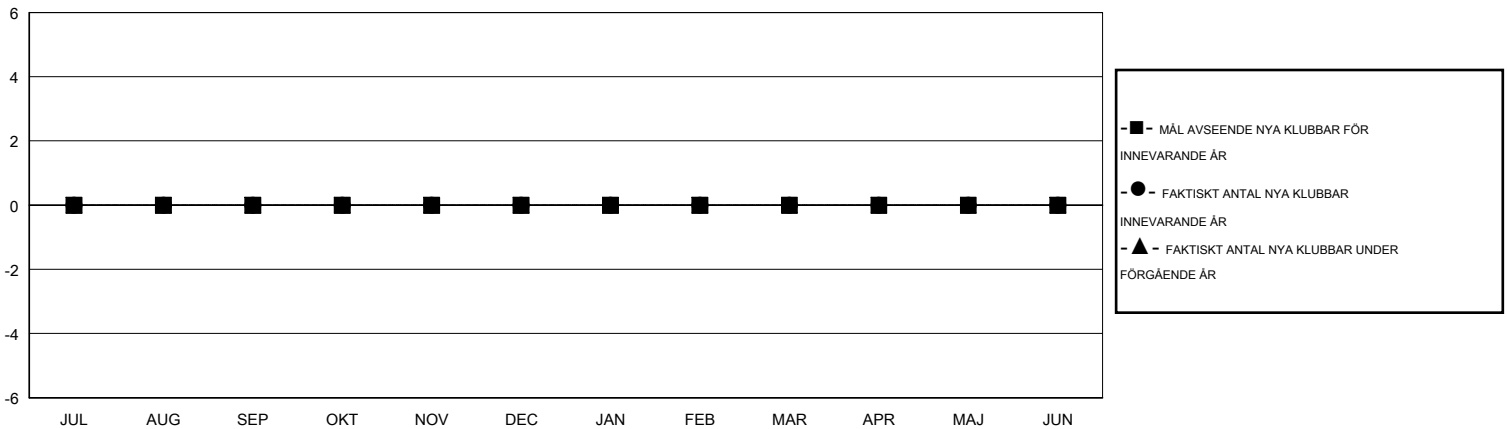

MONTHLY MEMBERSHIP PROGRESS REPORT

District 104 K

Results as of: 4/30/2015

GMT: Kenneth Persson

OMRÅDE NORWAY

GMT KO 4

| Klubbar | | | | | Medlemmar | | | | |
|------------------------|--------------------------|-------------|-----------------|--------------------------|------------------------|----------------------------|------------------------------------|-------------------|--------------------------|
| RESULTAT FÖR 2014-2015 | | | | | RESULTAT FÖR 2014-2015 | | | | |
| KVARTAL | MÅL AVSEENDE NYA KLUBBAR | NYA KLUBBAR | AVFÖRDA KLUBBAR | NETTOTILLVÅX T/MINSKNING | KVARTAL | MÅL AVSEENDE NYA MEDLEMMAR | CHARTER OCH TILLAGDA NYA MEDLEMMAR | AVFÖRDA MEDLEMMAR | NETTOTILLVÅX T/MINSKNING |
| JUL/AUG/SEP | 0 | 0 | 0 | 0 | JUL/AUG/SEP | 1 | 4 | 19 | -15 |
| OKT/NOV/DEC | 0 | 0 | 0 | 0 | OKT/NOV/DEC | 1 | 16 | 39 | -23 |
| JAN/FEB/MAR | 0 | 0 | 0 | 0 | JAN/FEB/MAR | 1 | 21 | 34 | -13 |
| APR/MAJ/JUN | 0 | 0 | 0 | 0 | APR/MAJ/JUN | 1 | 3 | 8 | -5 |

MÅL OCH FAKTISKT ANTAL NYA KLUBBAR

MÅL OCH FAKTISKT ANTAL MEDLEMMAR

| | | |
|--------------------------|--|------------------------------|
| NEDLAGDA KLUBBAR: 0 | 24 CLUBS OF 43 TOG UPP EN ELLER FLER NYA MEDLEMMAR | KÖNSFÖRDELNING |
| | | MAN 1,041 (86.53%) |
| | | KVINNA 162 (13.47%) |
| AVFÖRDA MEDLEMMAR | KLICKA HÄR FÖR INFORMATION OM STATUS | FAMILJMEDLEMMAR 6 |
| AVLIDNA 15 | | HUVUDMAN I HUSHÄLLET 3 |
| NEDLAGD KLUBB 0 | | INGEN HUVUDMAN I HUSHÄLLET 3 |
| ÖVRIGA 85 | | |
| TOTAL 100 | | |