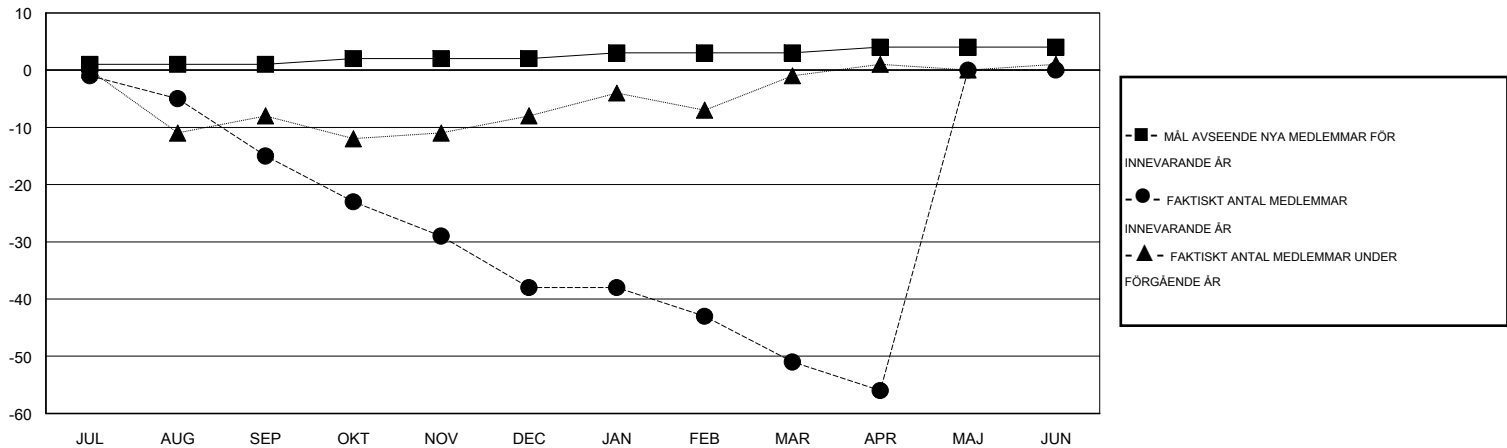

MONTHLY MEMBERSHIP PROGRESS REPORT

District 104 K

Results as of: 4/30/2015

GMT: Kenneth Persson

OMRÅDE NORWAY

GMT KO 4

| Klubbar | | | | | Medlemmar | | | | |
|------------------------|--------------------------|-------------|-----------------|--------------------------|------------------------|----------------------------|------------------------------------|-------------------|--------------------------|
| RESULTAT FÖR 2014-2015 | | | | | RESULTAT FÖR 2014-2015 | | | | |
| KVARTAL | MÅL AVSEENDE NYA KLUBBAR | NYA KLUBBAR | AVFÖRDA KLUBBAR | NETTOTILLVÅX T/MINSKNING | KVARTAL | MÅL AVSEENDE NYA MEDLEMMAR | CHARTER OCH TILLAGDA NYA MEDLEMMAR | AVFÖRDA MEDLEMMAR | NETTOTILLVÅX T/MINSKNING |
| JUL/AUG/SEP | 0 | 0 | 0 | 0 | JUL/AUG/SEP | 1 | 4 | 19 | -15 |
| OKT/NOV/DEC | 0 | 0 | 0 | 0 | OKT/NOV/DEC | 1 | 16 | 39 | -23 |
| JAN/FEB/MAR | 0 | 0 | 0 | 0 | JAN/FEB/MAR | 1 | 21 | 34 | -13 |
| APR/MAJ/JUN | 0 | 0 | 0 | 0 | APR/MAJ/JUN | 1 | 3 | 8 | -5 |

MÅL OCH FAKTISKT ANTAL NYA KLUBBAR

MÅL OCH FAKTISKT ANTAL MEDLEMMAR

| | | |
|--------------------------|--|------------------------------|
| NEDLAGDA KLUBBAR: 0 | 24 CLUBS OF 43 TOG UPP EN ELLER FLER NYA MEDLEMMAR | KÖNSFÖRDELNING |
| | | MAN 1,041 (86.53%) |
| | | KVINNA 162 (13.47%) |
| AVFÖRDA MEDLEMMAR | KLICKA HÄR FÖR INFORMATION OM STATUS | FAMILJMEDLEMMAR 6 |
| AVLIDNA 15 | | HUVUDMAN I HUSHÄLLET 3 |
| NEDLAGD KLUBB 0 | | INGEN HUVUDMAN I HUSHÄLLET 3 |
| ÖVRIGA 85 | | |
| TOTAL 100 | | |